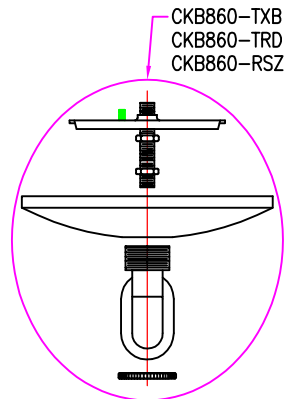

Part number & detail:

OL8600TXB
OL8600TRD
OL8600RSZ
OL8600TRD-L1
OL8600RSZ-L1

OL8601TXB
OL8601TRD
OL8601RSZ
OL8601TRD-L1
OL8601RSZ-L1

OL8904TXB
OL8904TRD
OL8904RSZ
OL8904TRD-L1
OL8904RSZ-L1

OL9004TXB
OL9004TRD
OL9004RSZ
OL9004TRD-L1
OL9004RSZ-L1

CKB860-TXB
CKB860-TRD
CKB860-RSZ

HB860-TXB
HB860-TRD
HB860-RSZ

Mtg bar lock set
OL8600,OL8601,OL9004

101263 $\phi 3/8$ " cap nut (2)+extra(2)
for OL8600RSZ,OL8601RSZ,OL9004RSZ,
OL8600RSZ-L1,OL8601RSZ-L1,OL9004RSZ-L1

101264 $\phi 3/8$ " cap nut (2)+extra(2)
for OL8600TRD,OL8601TRD,OL9004TRD,
OL8600TRD-L1,OL8601TRD-L1,OL9004TRD-L1

TXB finished $\phi 3/8$ " cap nut (2)+extra(2)
for OL8600TXB,OL8601TXB,OL9004TXB

CHAIN-TXB
CHAIN-TRD
CHAIN-RSZ